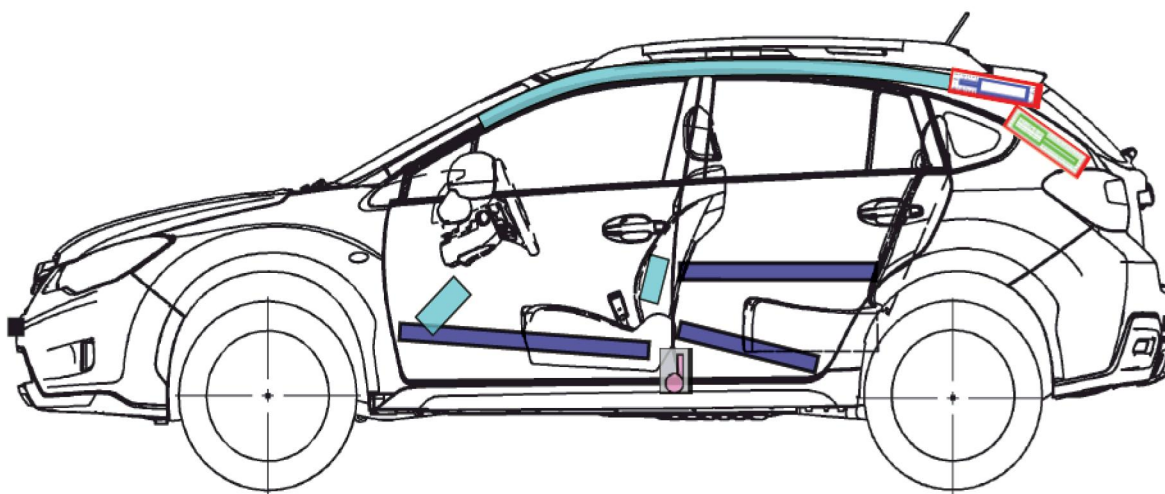

SUBARU

SUBARU: XV
 Typ: G4
 Od 2012

poduszka powietrzna		wzmocnienia konstrukcji/ nadwozia	moduł sterujący	
generator gazowy			akumulator	
napinacz pasa bezpieczeństwa		akumulator gazowy	zbiornik paliwa	