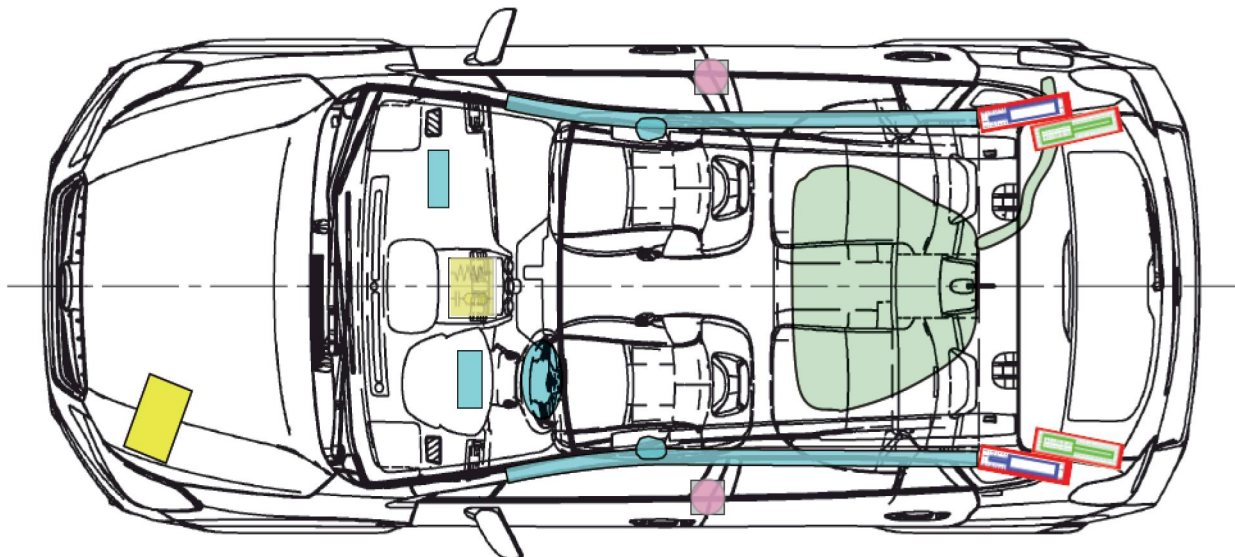

SUBARU

SUBARU: XV
 Typ: G4
 Od 2012

poduszka powietrzna		wzmocnienia konstrukcji/ nadwozia	moduł sterujący	
generator gazowy			akumulator	
napinacz pasa bezpieczeństwa		akumulator gazowy	zbiornik paliwa	

Ostrzeżenie:
 Odczekać 30 sekund po odłączeniu akumulatora