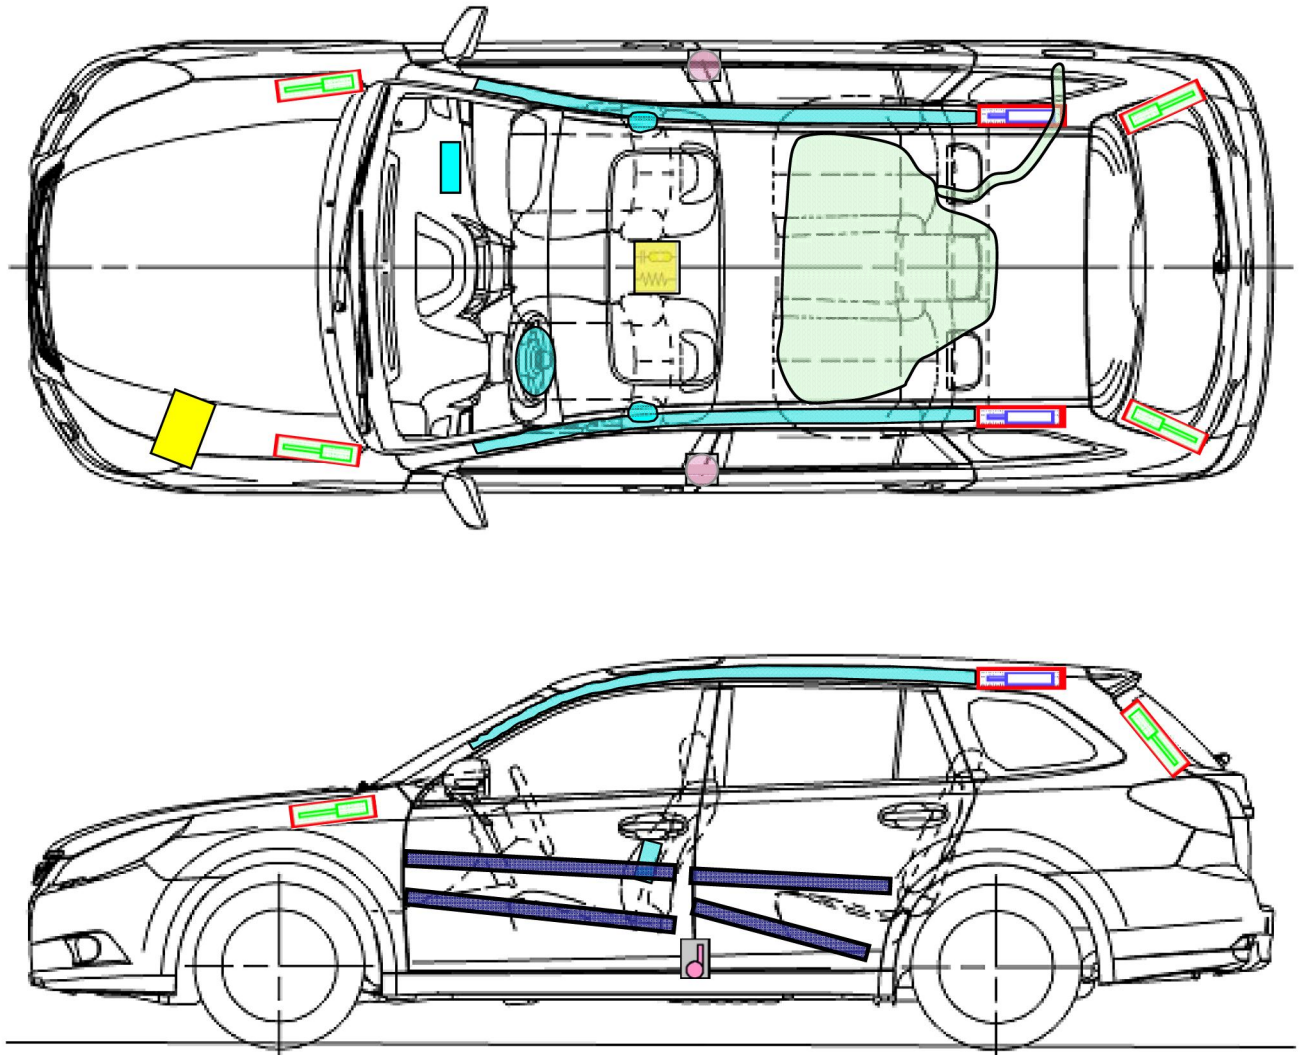

SUBARU

SUBARU: Outback
 Typ: BM/BR
 BM/BRS
 Od 2010

poduszka powietrzna 	wzmocnienia konstrukcji/ nadwozia 	moduł sterujący 
generator gazowy 		akumulator 
napinacz pasa bezpieczeństwa 	amortyzator gazowy 	zbiornik paliwa 

Ostrzeżenie:
 Odczekać 30 sekund po odłączeniu akumulatora