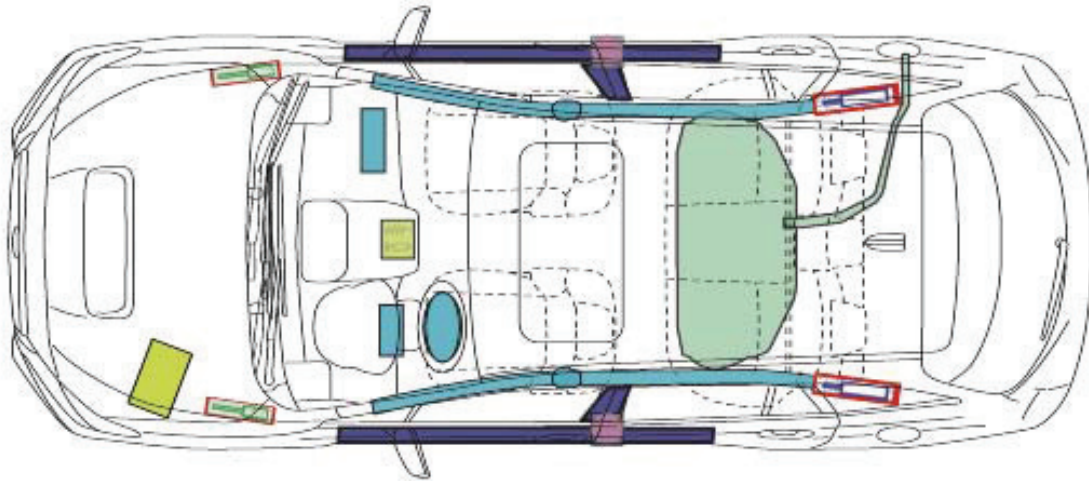

SUBARU

Rettungskarte

SUBARU: Levorg 1.6
 Typ: VM
 Karosserievariante ab MJ 2016

Airbag Modul 	Karosserieverstärkung 	Airbag Kontrollmodul 
Fensterairbag Gasgenerator 		Batterie 
Gurtstraffer 	Hauben & Heckklappendämpfer 	Kraftstofftank 