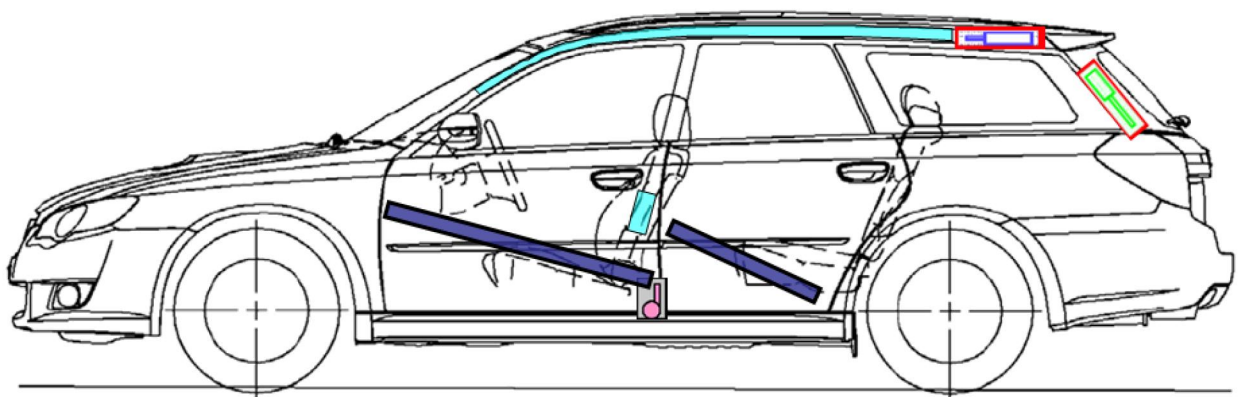

SUBARU

SUBARU: Legacy
 Typ: BL/BP
 BL/BPS
 2004-2009

poduszka powietrzna 	wzmocnienia konstrukcji/ nadwozia 	moduł sterujący 
generator gazowy 		akumulator 
napinacz pasa bezpieczeństwa 	amortyzator gazowy 	zbiornik paliwa 