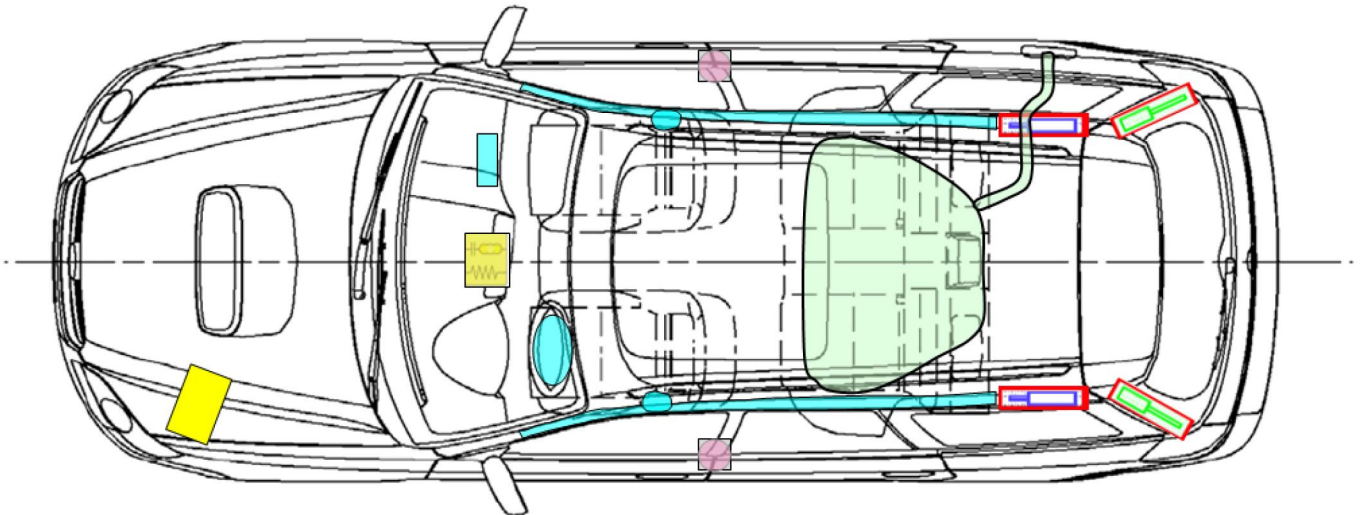

SUBARU

SUBARU: Legacy
 Typ: BL/BP
 BL/BPS
 2004-2009

poduszka powietrzna 	wzmocnienia konstrukcji/ nadwozia 	moduł sterujący 
generator gazowy 		akumulator 
napinacz pasa bezpieczeństwa 	amortyzator gazowy 	zbiornik paliwa 

Ostrzeżenie:
 Odczekać 30 sekund po odłączeniu akumulatora