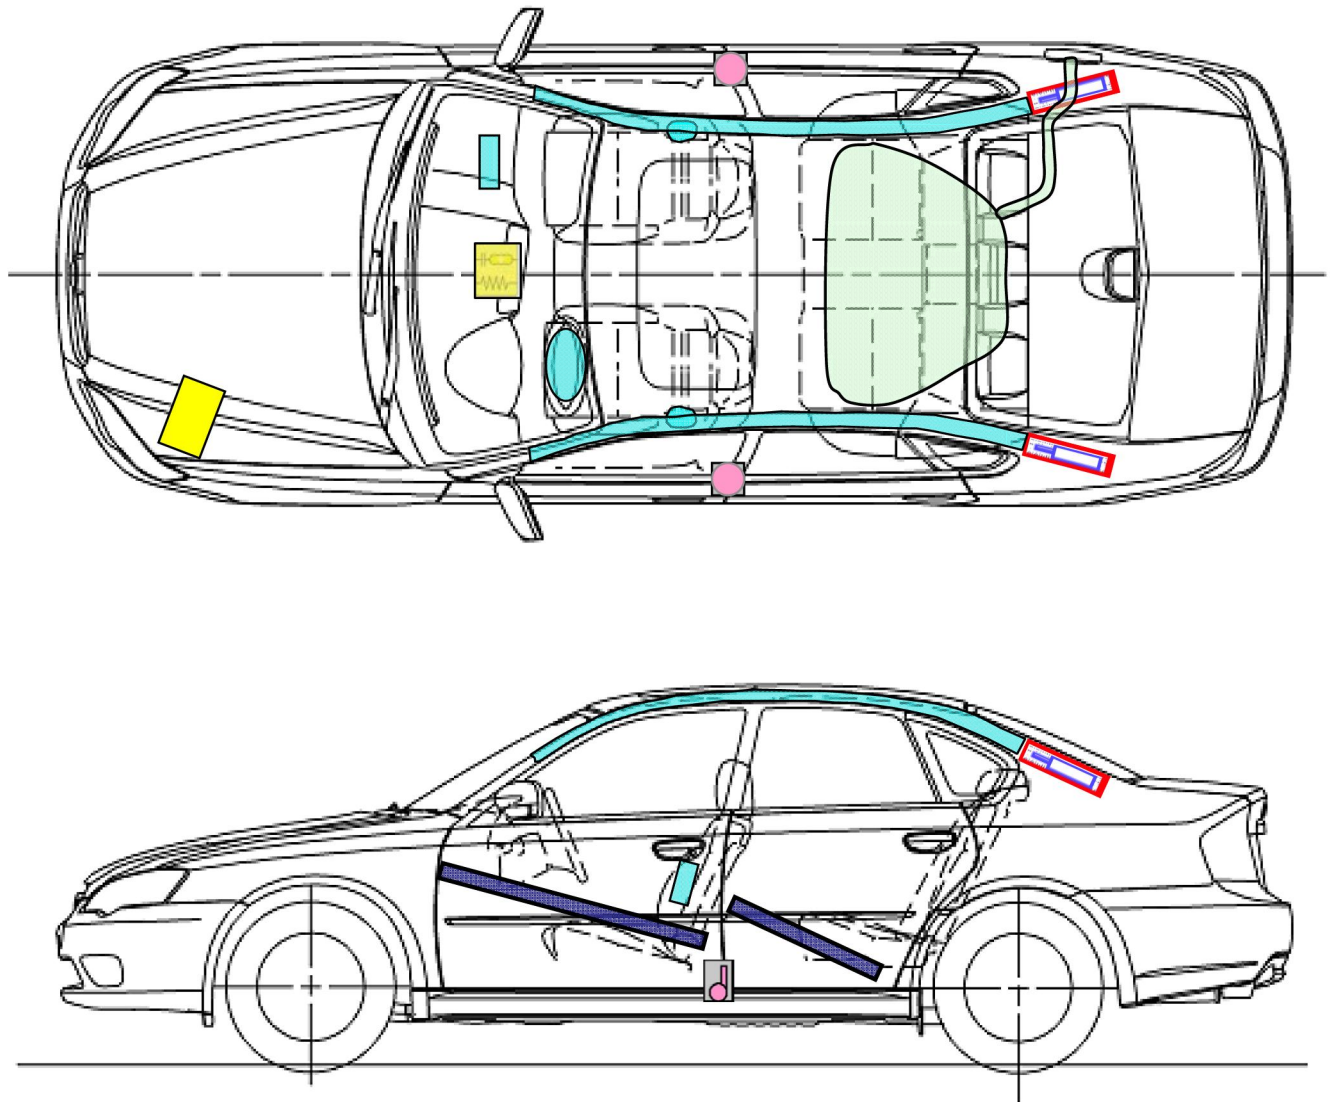

SUBARU

SUBARU: Legacy
 Typ: BL/BP
 BL/BPS
 2004-2009

poduszka powietrzna		wzmocnienia konstrukcji/ nadwozia	moduł sterujący		
generator gazowy			akumulator		
napinacz pasa bezpieczeństwa		amortyzator gazowy		zbiornik paliwa	

Ostrzeżenie:
 Odczekać 30 sekund po odłączeniu akumulatora