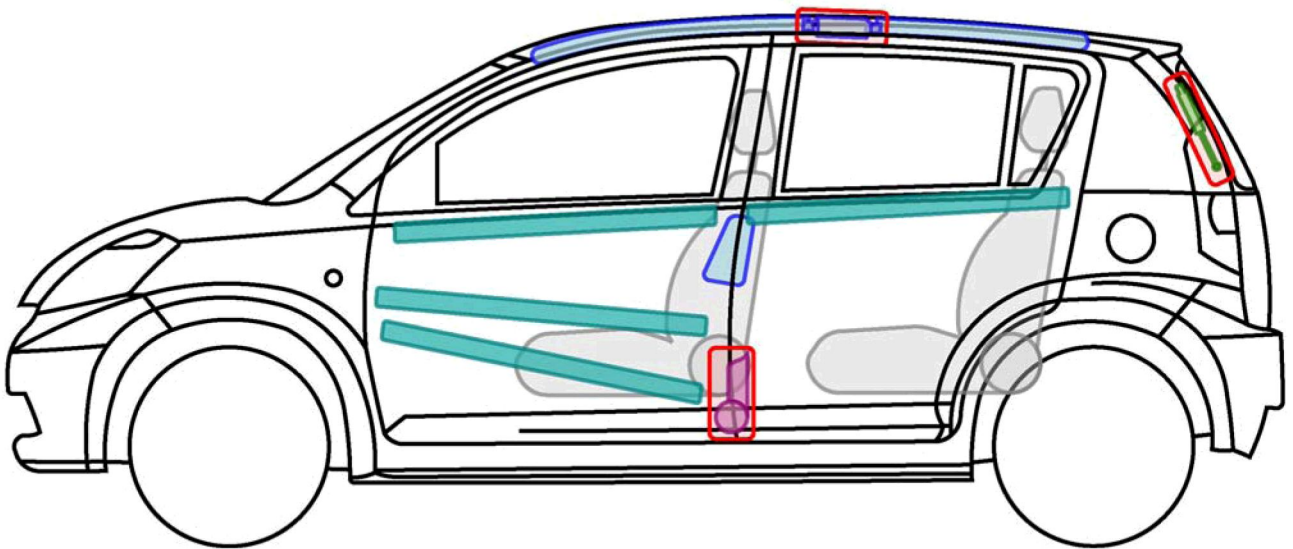

# SUBARU

SUBARU: Justy  
 Typ: M3  
 Od 2008

poduszka powietrzna 	wzmocnienia konstrukcji/ nadwozia 	moduł sterujący 
generator gazowy 		akumulator 
napinacz pasa bezpieczeństwa 	amortyzator gazowy 	zbiornik paliwa 

Ostrzeżenie:  
 Odczekać 30 sekund po odłączeniu akumulatora