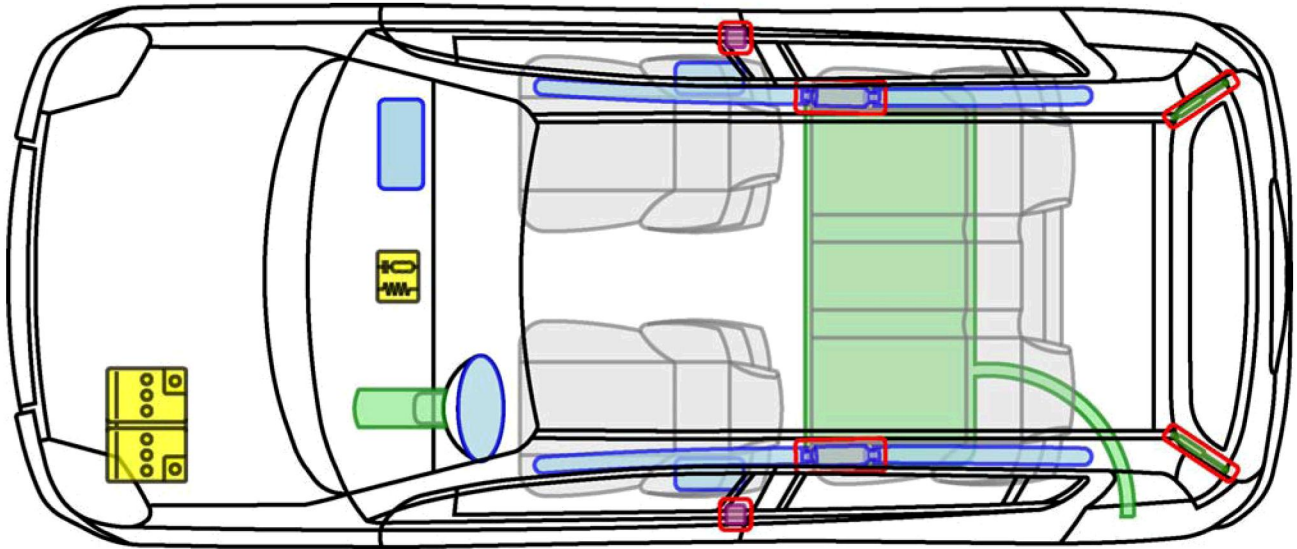

# SUBARU

SUBARU: Justy  
 Typ: M3  
 Od 2008

poduszka powietrzna 	wzmocnienia konstrukcji/ nadwozia 	moduł sterujący 
generator gazowy 		akumulator 
napinacz pasa bezpieczeństwa 	amortyzator gazowy 	zbiornik paliwa 

Ostrzeżenie:  
 Odczekać 30 sekund po odłączeniu akumulatora