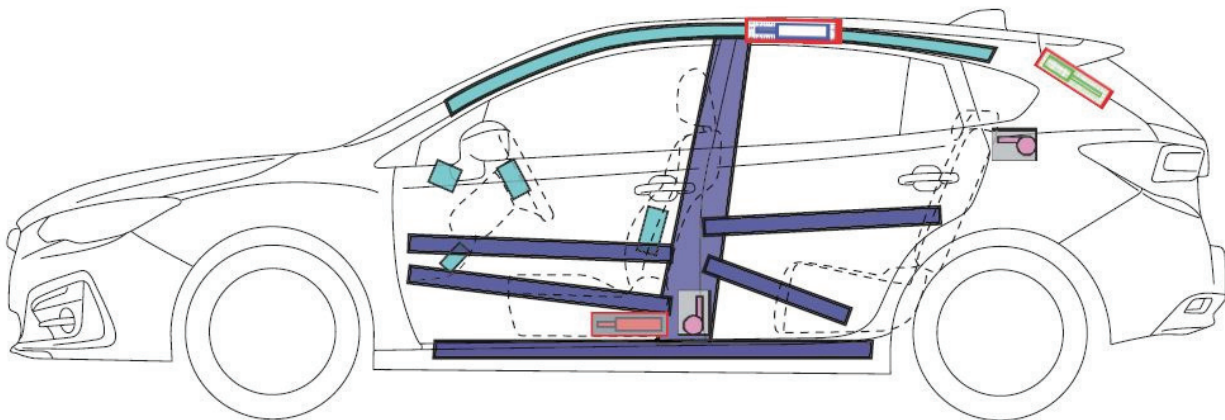

**SUBARU**

# Rettungskarte

SUBARU: Impreza / XV  
Typ: G5  
Karosserieversion ab MJ 2018

Airbag Modul		Karosserieverstärkungen		Airbag Kontrollmodul	
Fensterairbag Gasgenerator				Batterie	
Gurtstraffer		Hauben & Heckklappendämpfer		Kraftstofftank	