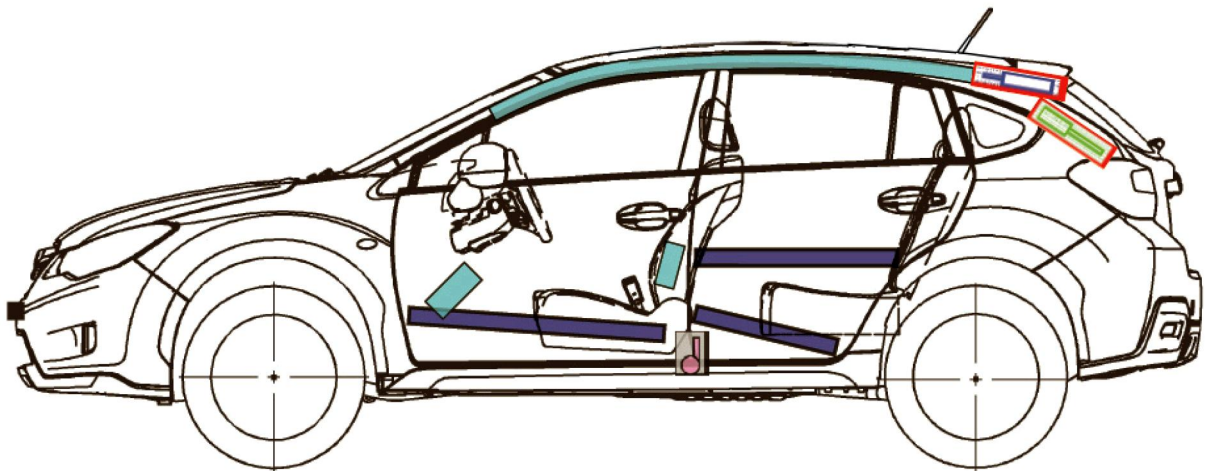

SUBARU

SUBARU: Impreza
Typ: G4
Od 2012

poduszka powietrzna		wzmocnienia konstrukcji/ nadwozia		moduł sterujący	
generator gazowy				akumulator	
napinacz pasa bezpieczeństwa		amortyzator gazowy		zbiornik paliwa	

Ostrzeżenie:
Odczekać 30 sekund po odłączeniu akumulatora