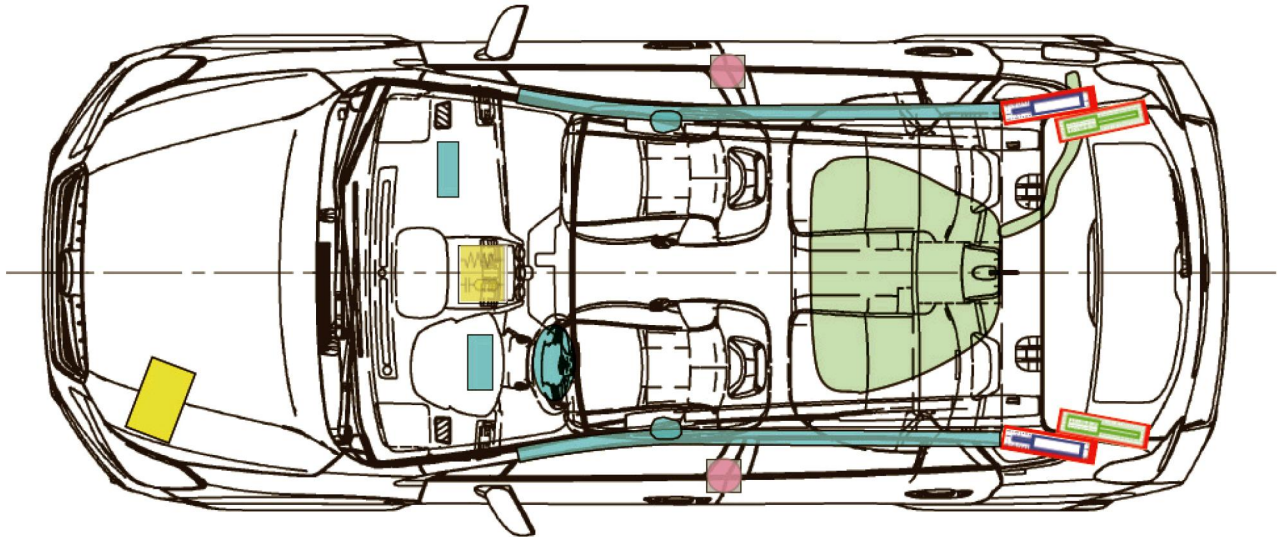

SUBARU

SUBARU: Impreza
Typ: G4
Od 2012

poduszka powietrzna		wzmocnienia konstrukcji/ nadwozia		moduł sterujący	
generator gazowy				akumulator	
napinacz pasa bezpieczeństwa		amortyzator gazowy		zbiornik paliwa	

Ostrzeżenie:
Odczekać 30 sekund po odłączeniu akumulatora