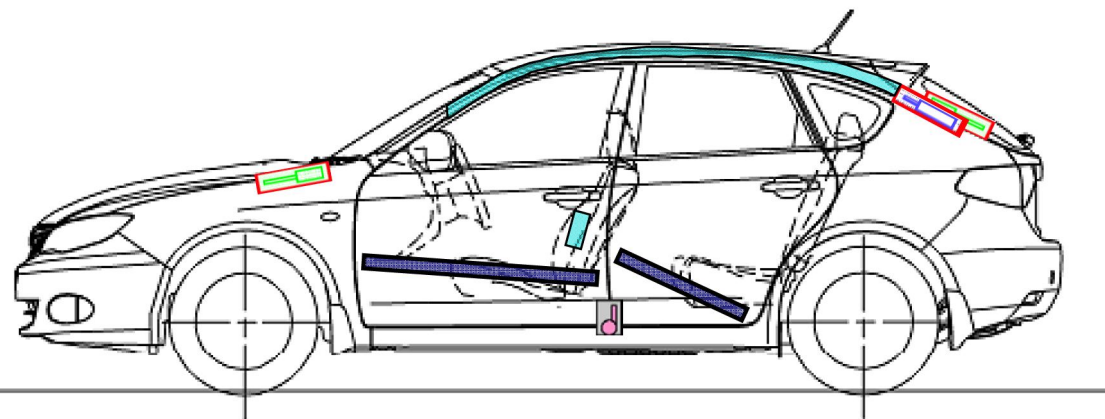

# SUBARU

SUBARU: Impreza  
Typ: G3  
Od 2008

poduszka powietrzna 	wzmocnienia konstrukcji/ nadwozia 	moduł sterujący 
generator gazowy 		akumulator 
napinacz pasa bezpieczeństwa 	amortyzator gazowy 	zbiornik paliwa 

Ostrzeżenie:  
Odczekać 30 sekund po odłączeniu akumulatora