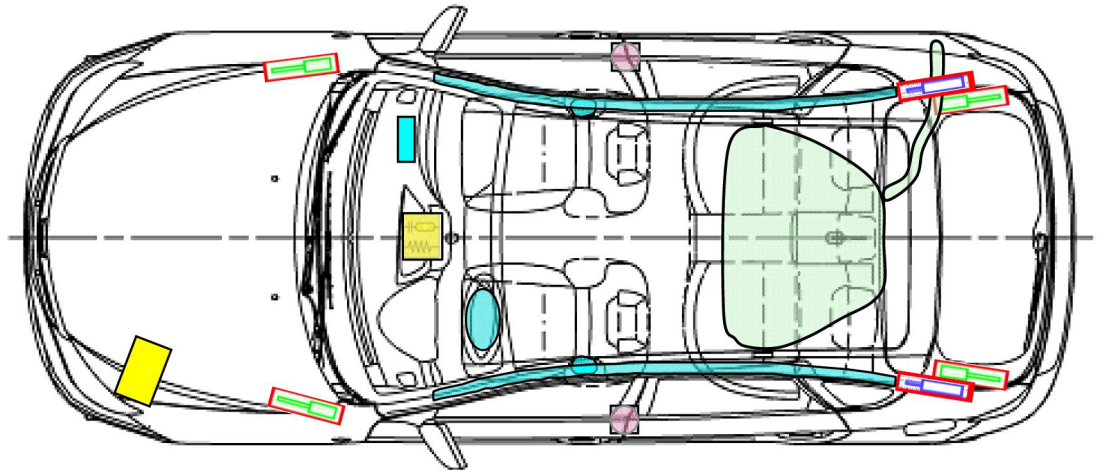

# SUBARU

SUBARU: Impreza  
Typ: G3  
Od 2008

poduszka powietrzna 	wzmocnienia konstrukcji/ nadwozia 	moduł sterujący 
generator gazowy 		akumulator 
napinacz pasa bezpieczeństwa 	amortyzator gazowy 	zbiornik paliwa 