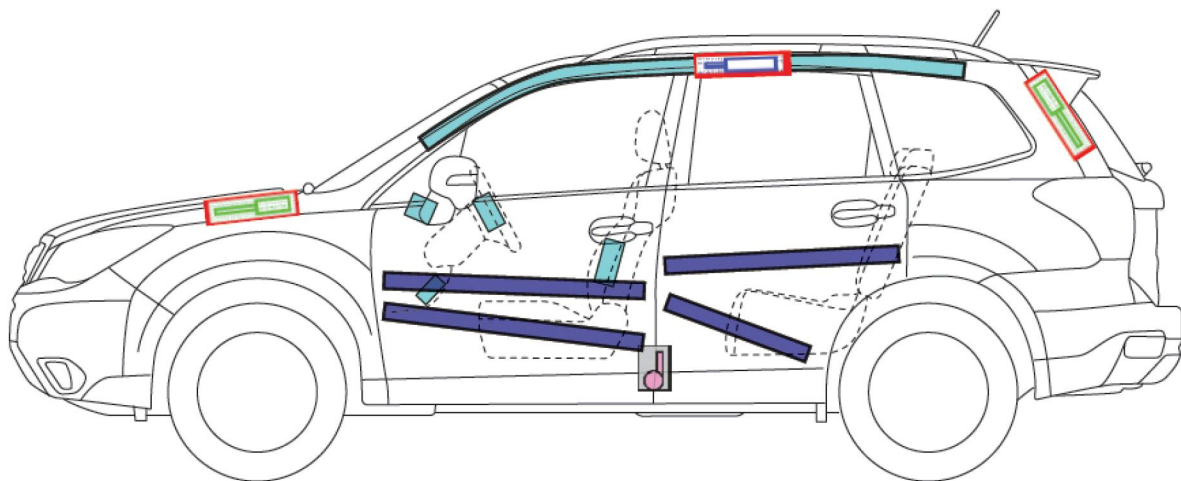

SUBARU

SUBARU: Forester
Typ: SJ
Od 2013

poduszka powietrzna 	wzmocnienia konstrukcji/ nadwozia 	moduł sterujący 
generator gazowy 		akumulator 
napinacz pasa bezpieczeństwa 	amortyzator gazowy 	zbiornik paliwa 

Ostrzeżenie:
Odczekać 30 sekund po odłączeniu akumulatora