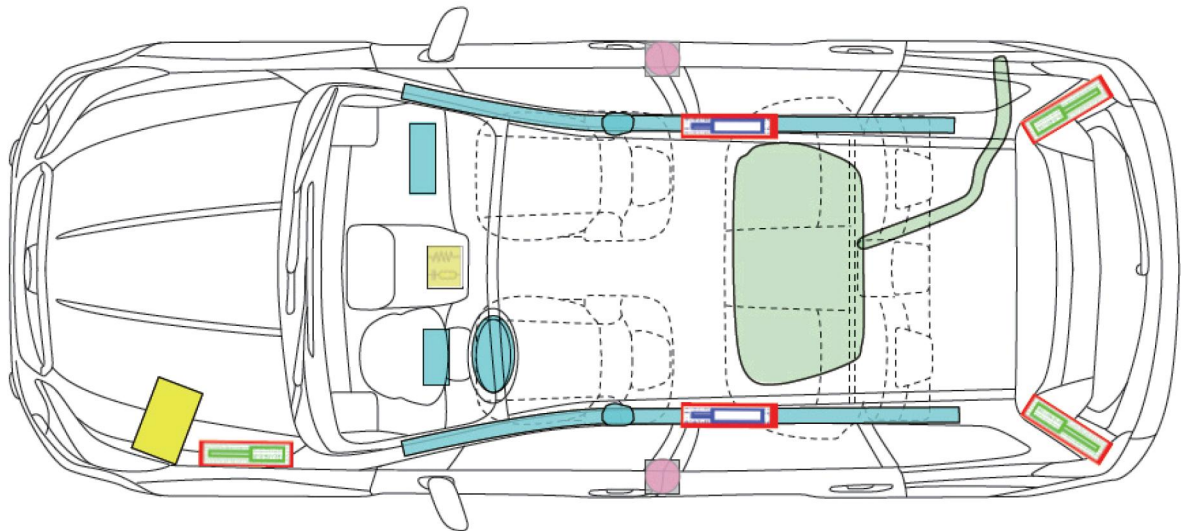

SUBARU

SUBARU: Forester
Typ: SJ
Od 2013

poduszka powietrzna 	wzmocnienia konstrukcji/ nadwozia 	moduł sterujący 
generator gazowy 		akumulator 
napinacz pasa bezpieczeństwa 	amortyzator gazowy 	zbiornik paliwa 

Ostrzeżenie:
Odczekać 30 sekund po odłączeniu akumulatora