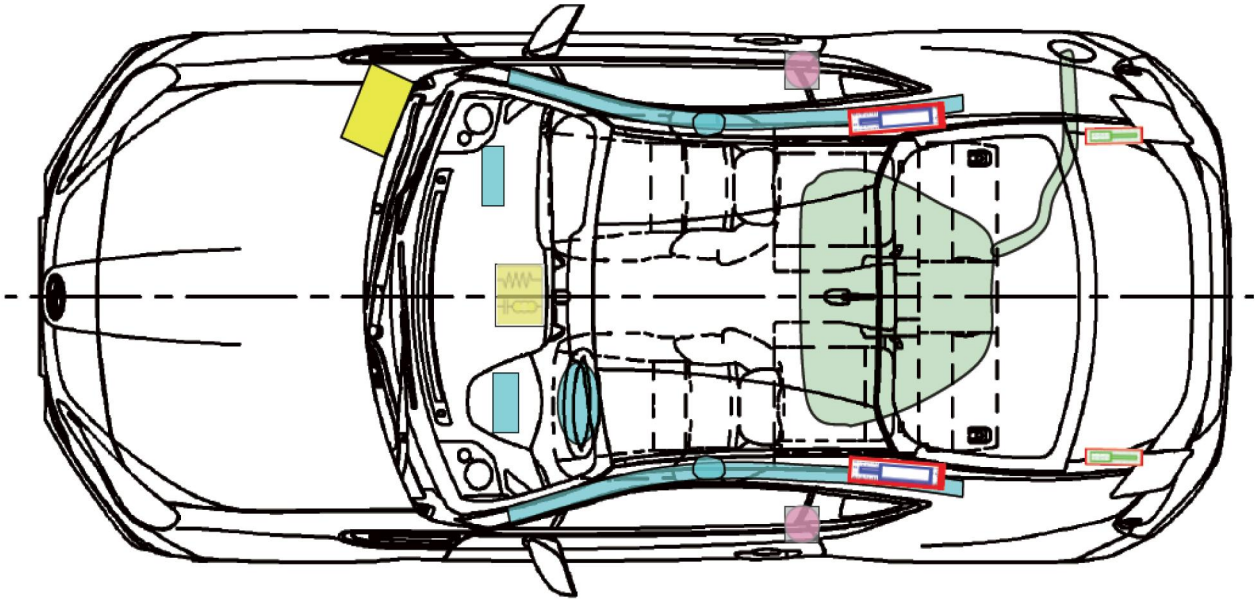

SUBARU: BRZ
 Typ: ZC
 Od 2013

poduszka powietrzna		wzmocnienia konstrukcji/ nadwozia		moduł sterujący	
generator gazowy				akumulator	
napinacz pasa bezpieczeństwa		amortyzator gazowy		zbiornik paliwa	

Ostrzeżenie:
 Odczekać 30 sekund po odłączeniu akumulatora