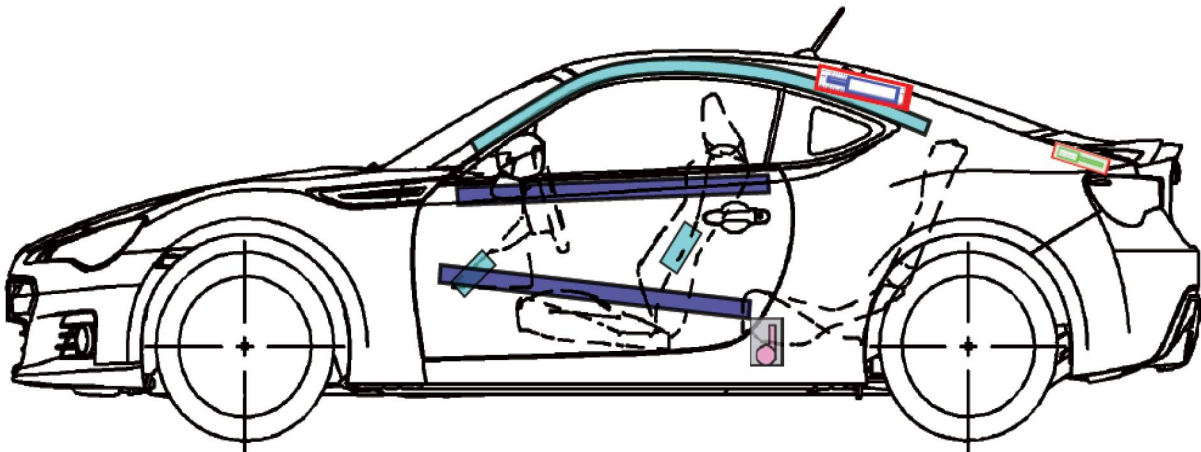

SUBARU: BRZ
 Typ: ZC
 Od 2013

poduszka powietrzna		wzmocnienia konstrukcji/ nadwozia		moduł sterujący	
generator gazowy				akumulator	
napinacz pasa bezpieczeństwa		amortyzator gazowy		zbiornik paliwa	