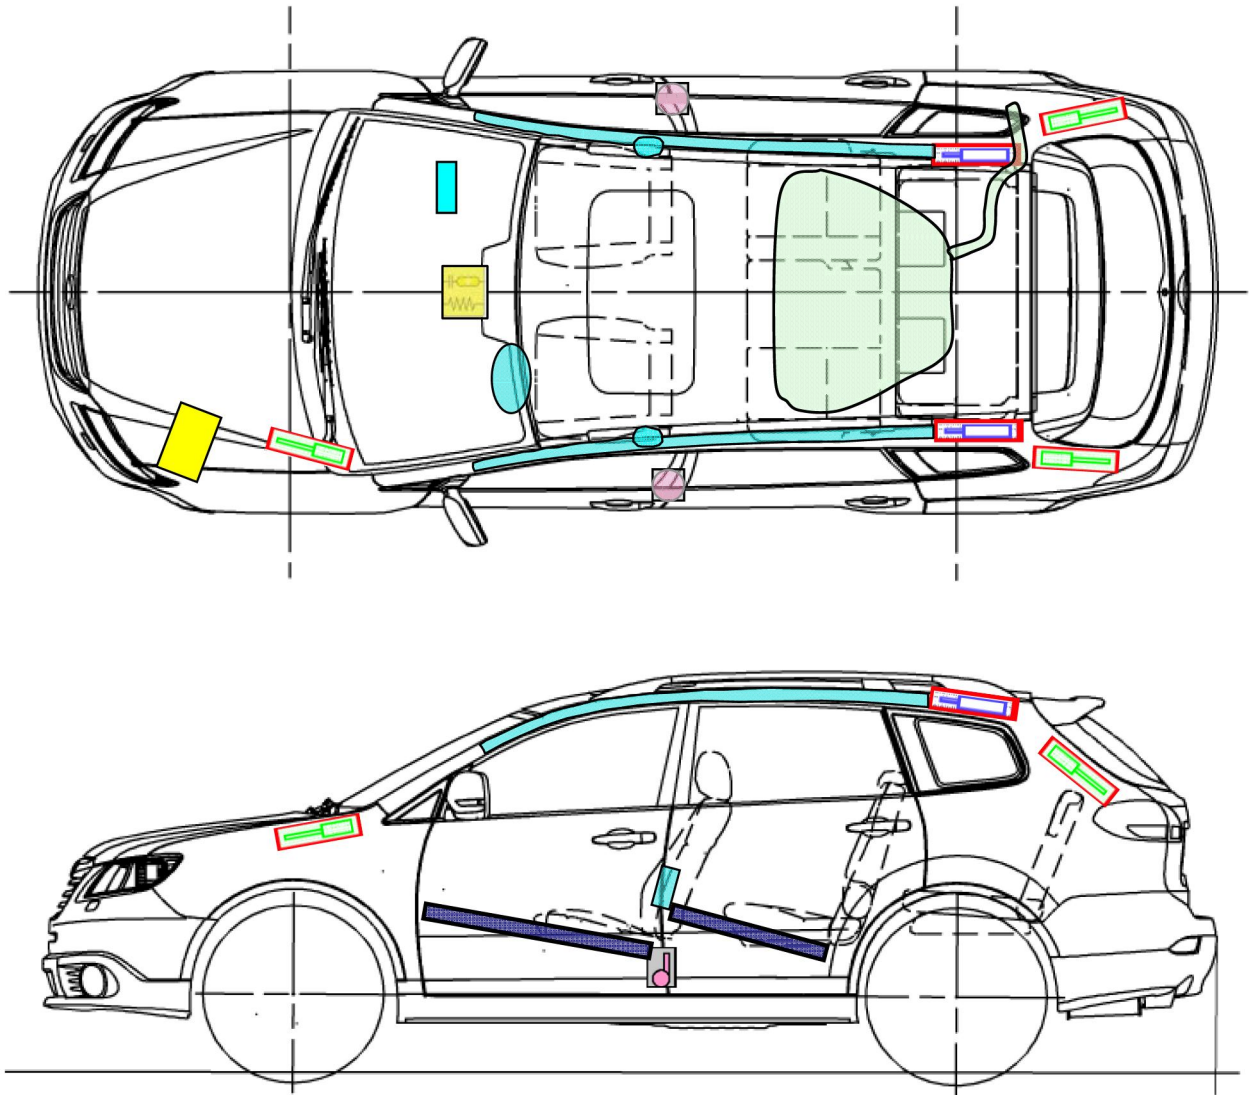

SUBARU

SUBARU: Tribeca
Typ: WX
Od 2008

poduszka powietrzna		wzmocnienia konstrukcji/ nadwozia		moduł sterujący	
generator gazowy				akumulator	
napinacz pasa bezpieczeństwa		amortyzator gazowy		zbiornik paliwa	

Ostrzeżenie:
Odczekać 30 sekund po odłączeniu akumulatora