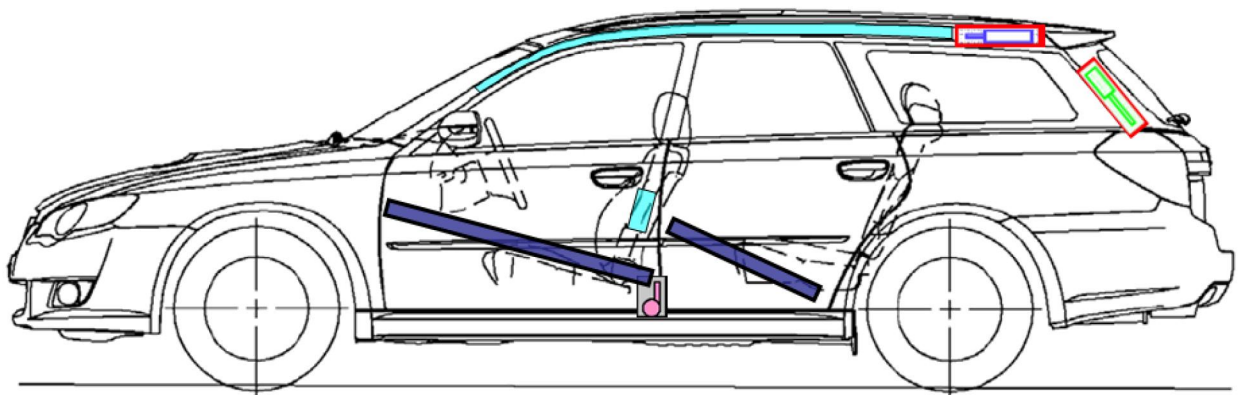

SUBARU

SUBARU: Outback
 Typ: BL/BP
 BL/BPS
 2004-2009

poduszka powietrzna		wzmocnienia konstrukcji/ nadwozia	moduł sterujący	
generator gazowy			akumulator	
napinacz pasa bezpieczeństwa		amortyzator gazowy		zbiornik paliwa