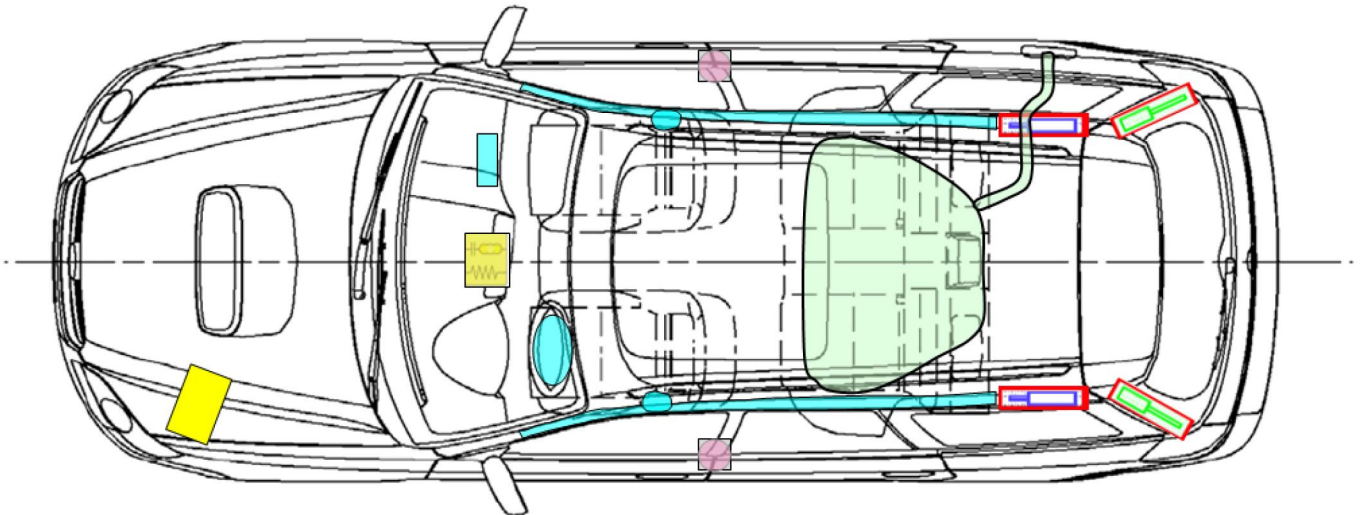

SUBARU

SUBARU: Outback
 Typ: BL/BP
 BL/BPS
 2004-2009

poduszka powietrzna		wzmocnienia konstrukcji/ nadwozia	moduł sterujący	
generator gazowy			akumulator	
napinacz pasa bezpieczeństwa		amortyzator gazowy		zbiornik paliwa

Ostrzeżenie:
 Odczekać 30 sekund po odłączeniu akumulatora