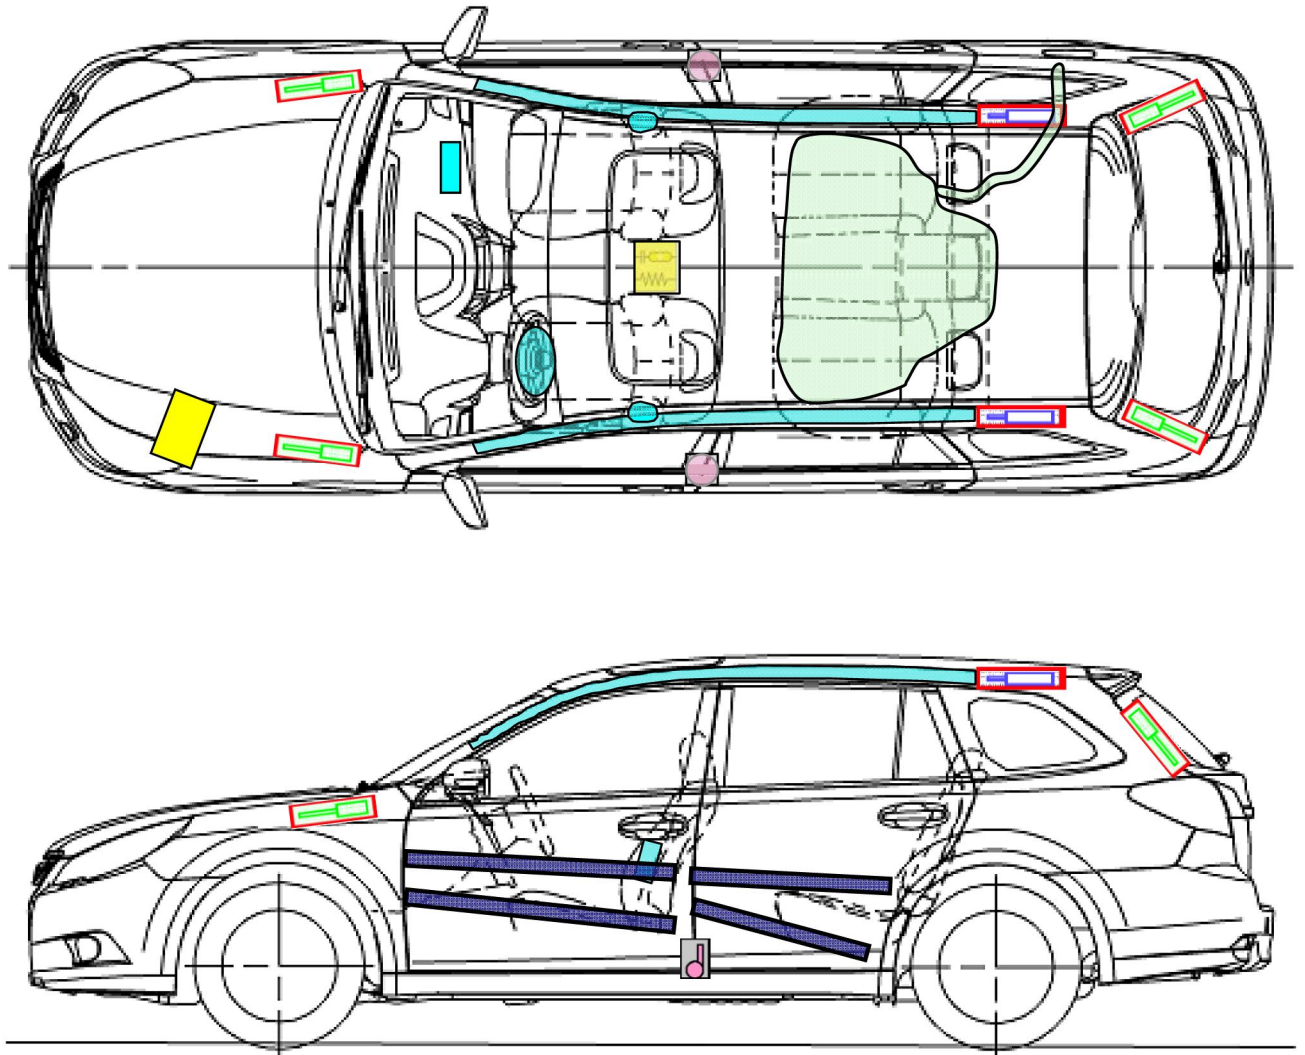

# SUBARU

SUBARU: Legacy  
 Typ: BM/BR  
 BM/BRS  
 Od 2010

poduszka powietrzna		wzmocnienia konstrukcji/nadwozia		moduł sterujący	
generator gazowy				akumulator	
napinacz pasa bezpieczeństwa		amortyzator gazowy		zbiornik paliwa	

Ostrzeżenie:  
 Odczekać 30 sekund po odłączeniu akumulatora