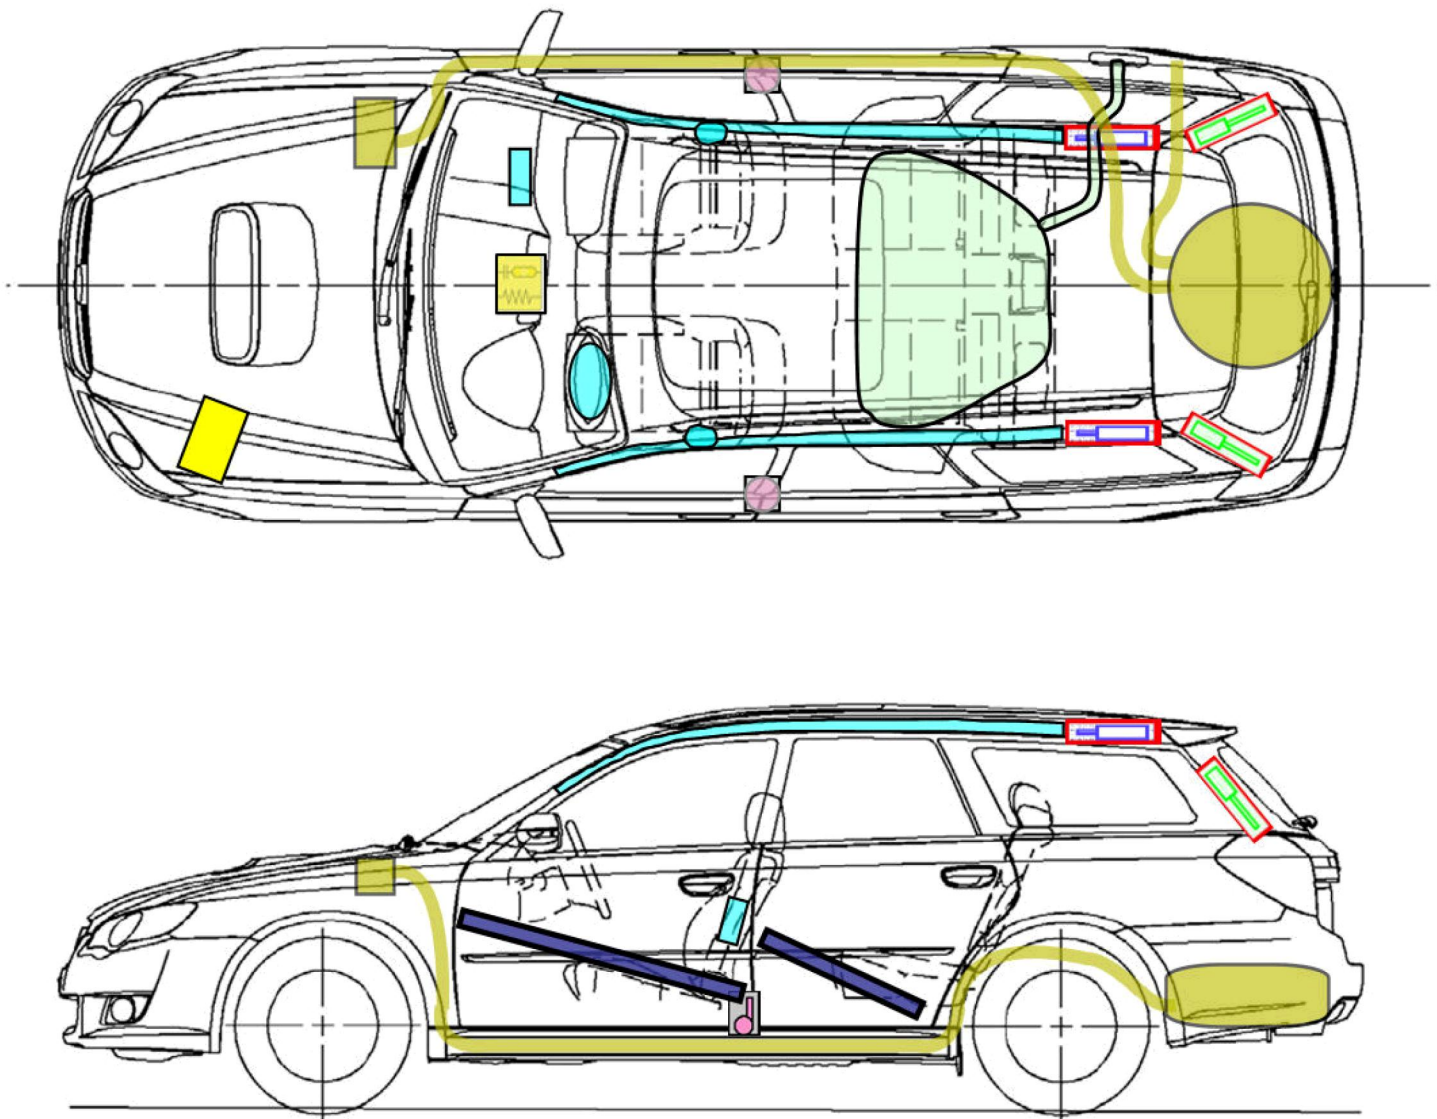

SUBARU

SUBARU: Legacy
 Typ: BL/BP
 BL/BPS
 2004-2009

poduszka powietrzna 	wzmocnienia konstrukcji/ nadwozia 	moduł sterujący 
generator gazowy 	zbiornik gazu 	akumulator 
napinacz pasa bezpieczeństwa 	amortyzator gazowy 	zbiornik paliwa 

Ostrzeżenie:
 Odczekać 30 sekund po odłączeniu akumulatora